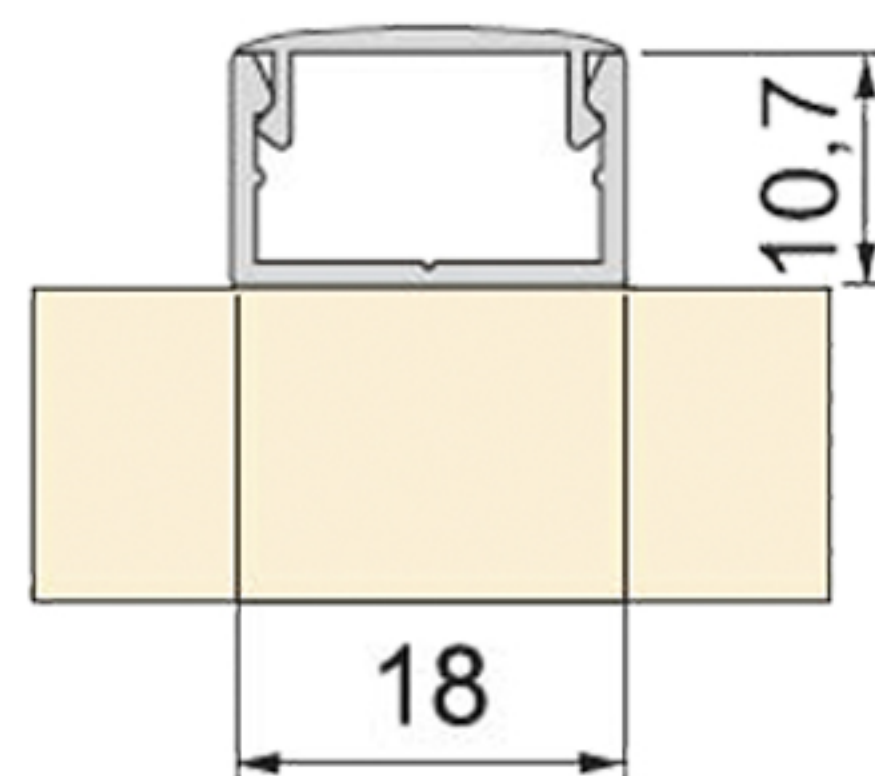

min.25

San Jorge, s/n 13270
Almagro - Ciudad Real
Apdo. Correos 106 - España

+34 926 88 27 80
info@suministroslozano.com
www.suministroslozano.com